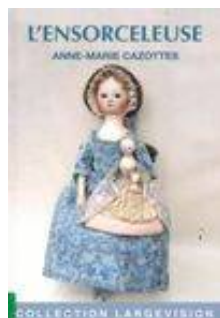

ambes - Recherche Ed. Encre bleue

Livre

Titre : L'enfant du Lubéron
Auteur : Raoux-Granier, André (1947-....)
Editeur : Ed. Encre bleue
Date édition : DL 2015
Collections : Collection Largevision
Nbre exemplaires : 1
Support : Livre

Titre : L'ensorceleuse
Auteur : Cazottes, Anne-Marie (1938-....)
Editeur : Ed. Encre bleue
Date édition : DL 2014
Collections : Collection Largevision
Nbre exemplaires : 1
Support : Livre

Titre : La dame blonde : une aventure d'Arsène Lupin
Auteur : Leblanc, Maurice (1864-1941)
Editeur : Ed. Encre bleue
Date édition : DL 2014
Collections : Collection Largevision
Nbre exemplaires : 1
Support : Livre