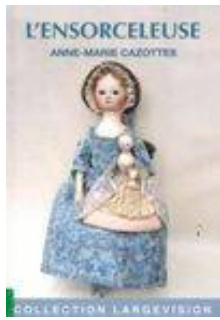

## ambes - Recherche GC/R CAZ

**Titre** : L'ensorceleuse

**Auteur** : Cazottes, Anne-Marie (1938-....)

**Editeur** : Ed. Encre bleue

**Date édition** : DL 2014

**Collections** : Collection Largevision

**Nbre exemplaires** : 1