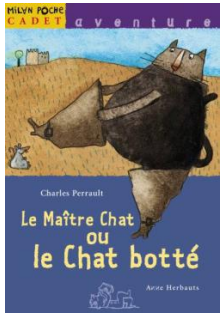

## ambes - Recherche LE CHAT BOTTE CONTE

**Titre** : Le chat botté  
**Auteur** : Hinglais, Sylvaine (1958-....)  
**Editeur** : Ed. A. Michel jeunesse  
**Date édition** : DL 2012  
**Nbre exemplaires** : 1  
**Support** : Livre